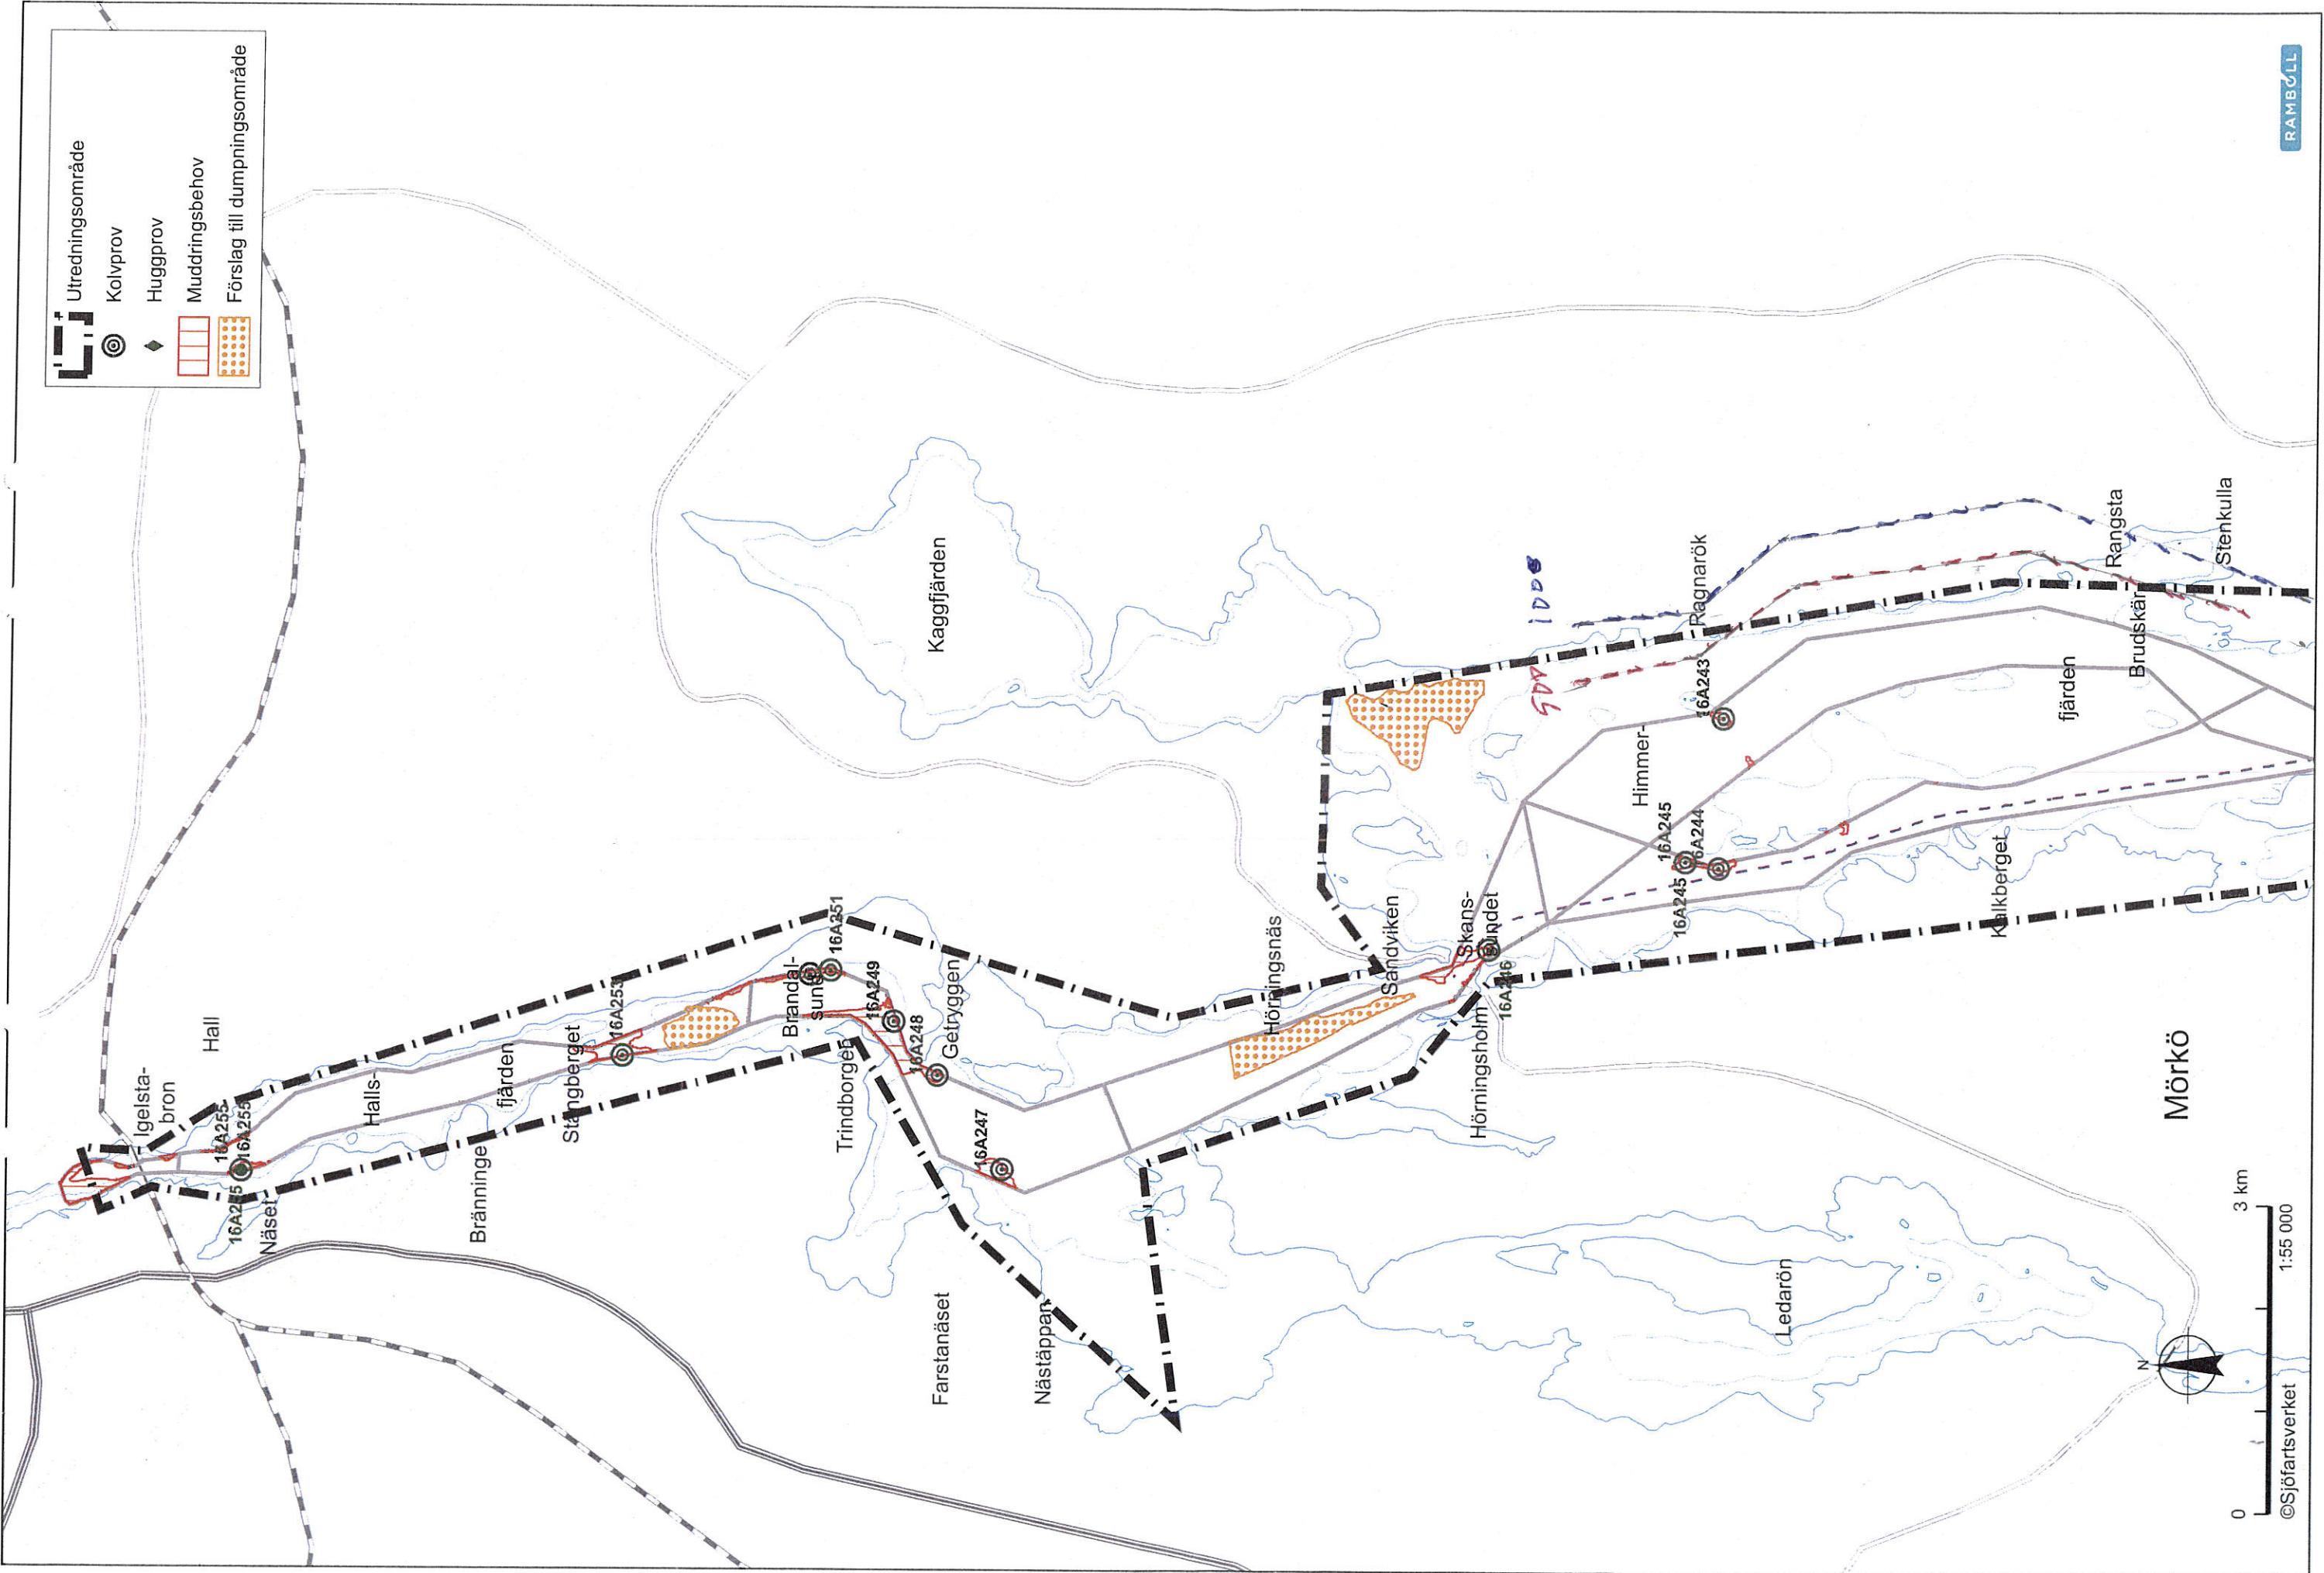

Utredningsområde
 Kolvprov
 Huggprov
 Muddringsbehov
 Förslag till dumpningsområde

Mörkö

LANTMÄTERIET

Topografisk

LANTMÄTERIET

Topografisk

LANTMÄTERIET

Topografisk

LANTMÄTERIET

20 m

© Lantmäteriet 2013

LANTMÄTERIET

Topografisk

20 m

© Lantmäteriet 2013