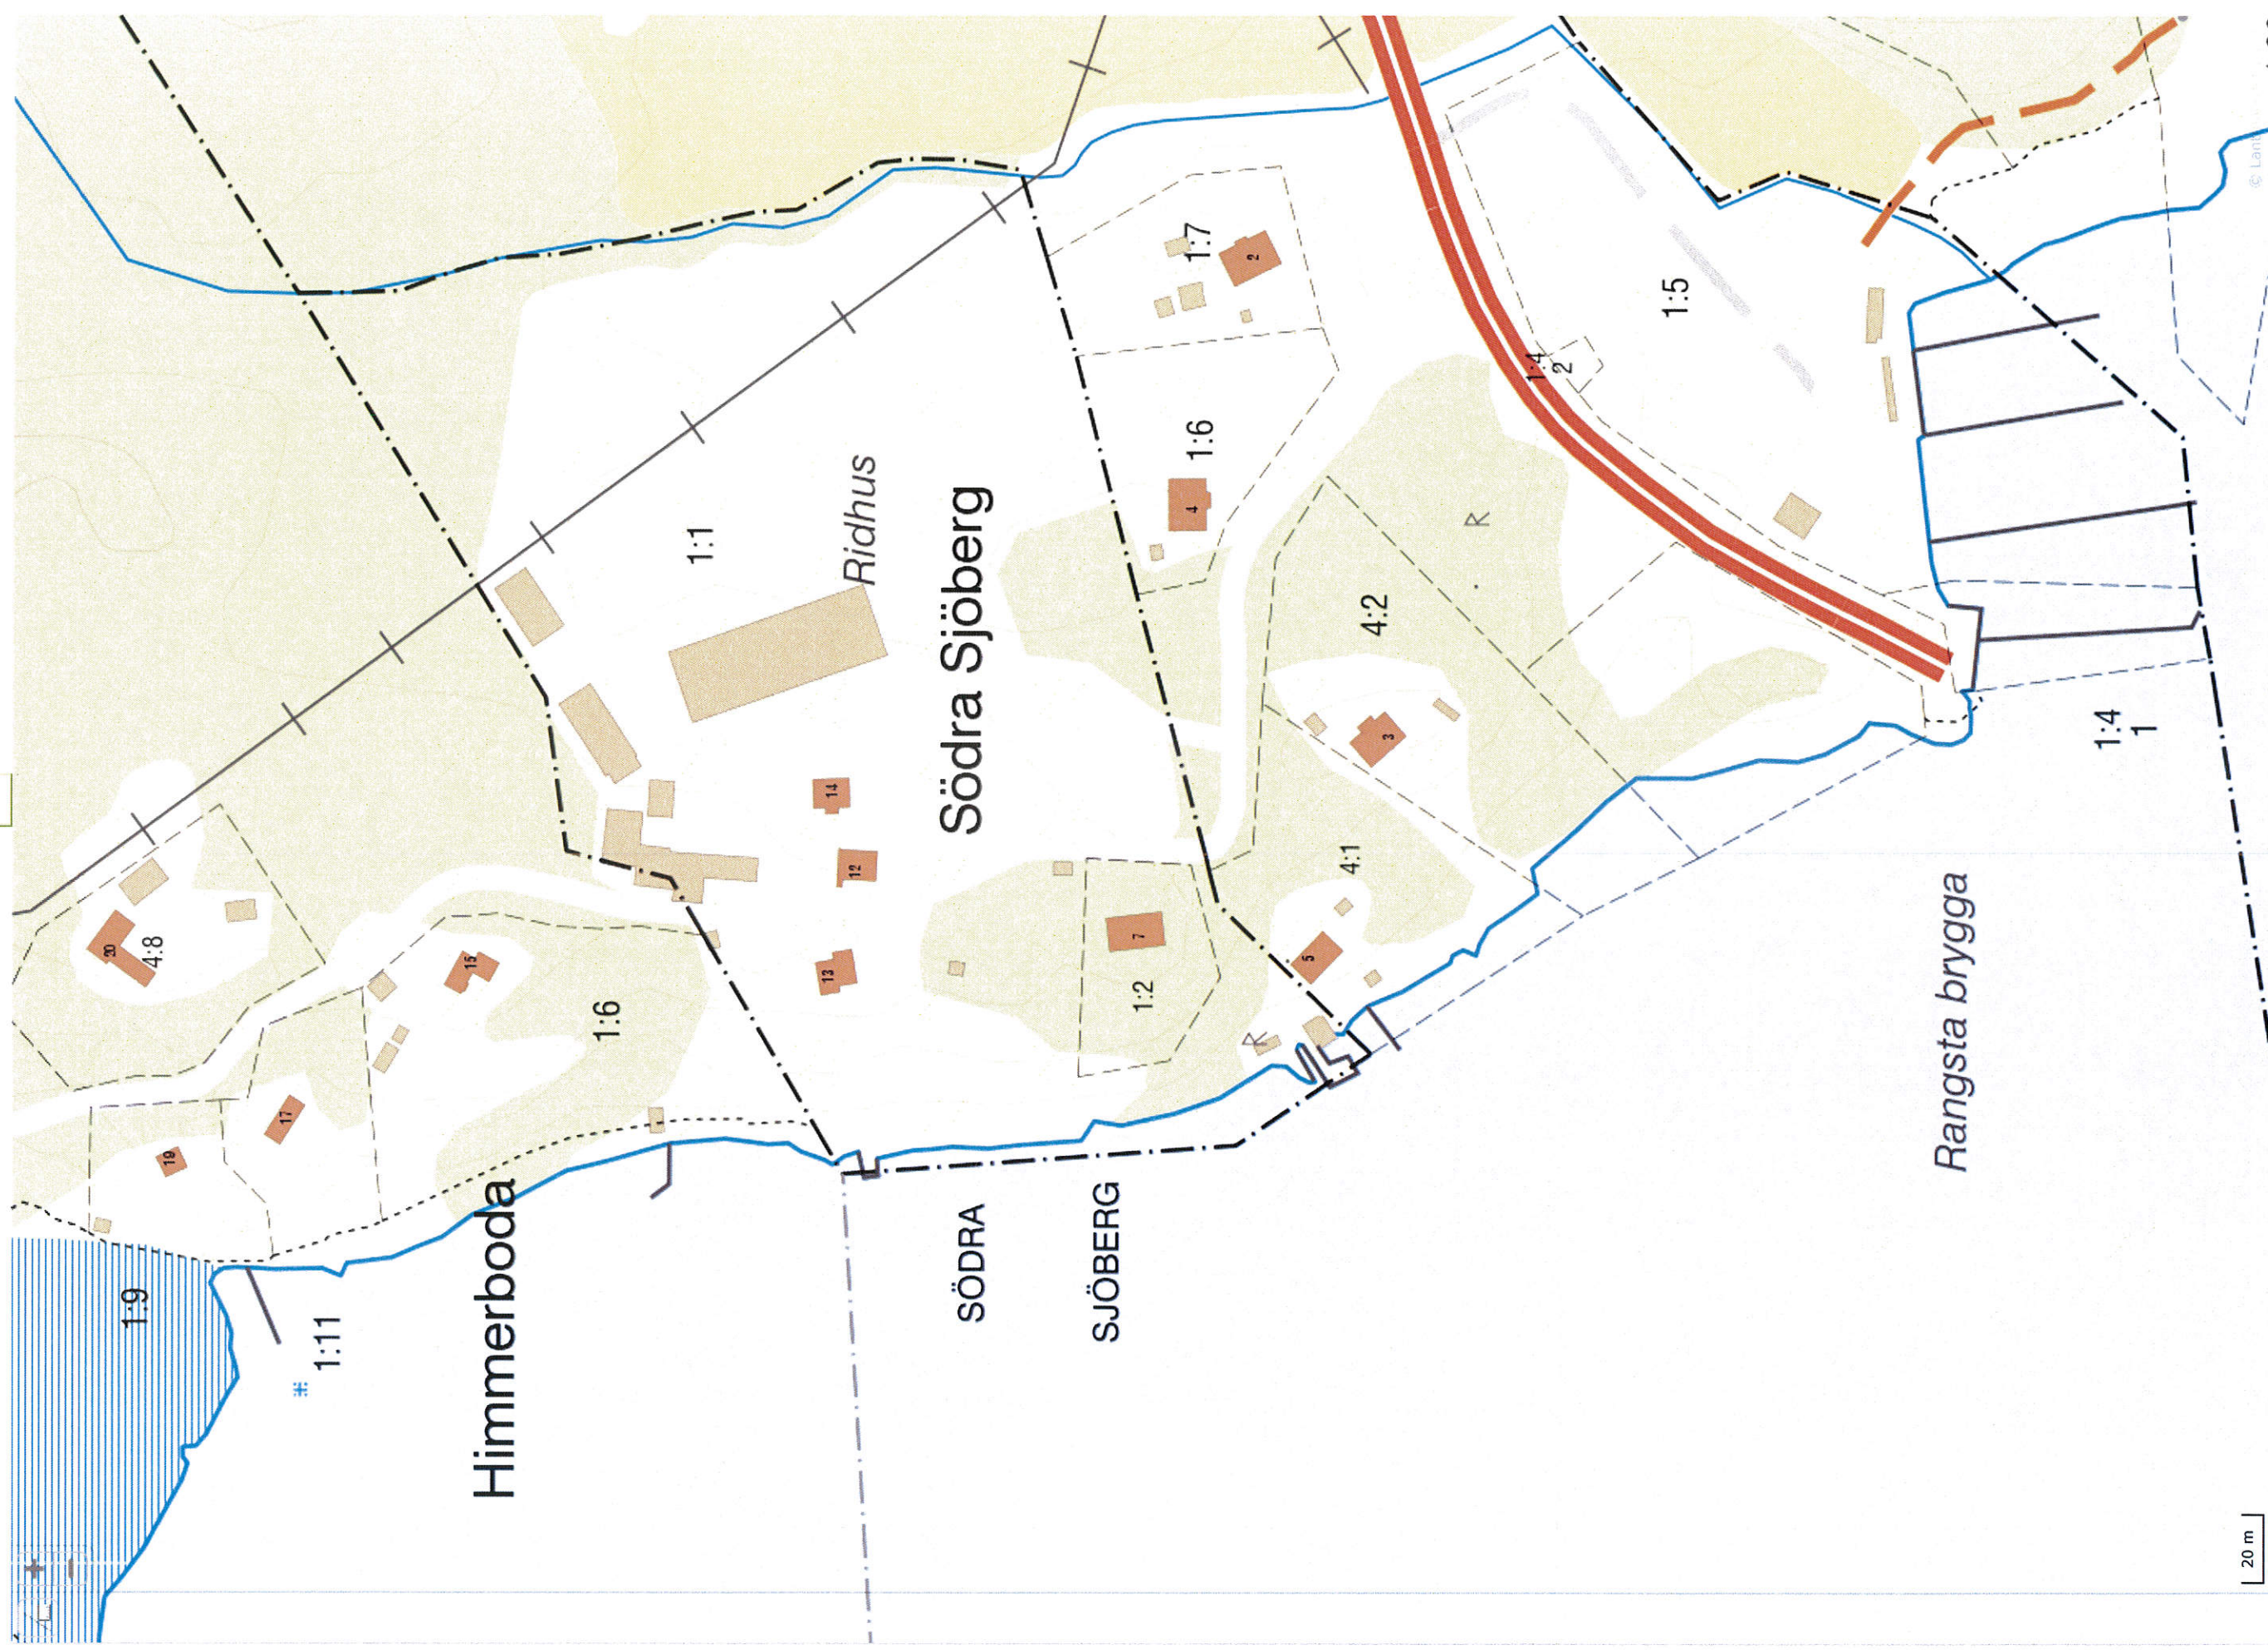

Utredningsområde
 Kolvprov
 Huggprov
 Muddringsbehov
 Förslag till dumpningsområde

Mörkö

LANTMÄTERIET

Topografisk

LANTMÄTERIET

Topografisk

LANTMÄTERIET

Topografisk

LANTMÄTERIET

20 m

© Lantmäteriet 2013

LANTMÄTERIET

Topografisk

20 m

© Lantmäteriet 2013