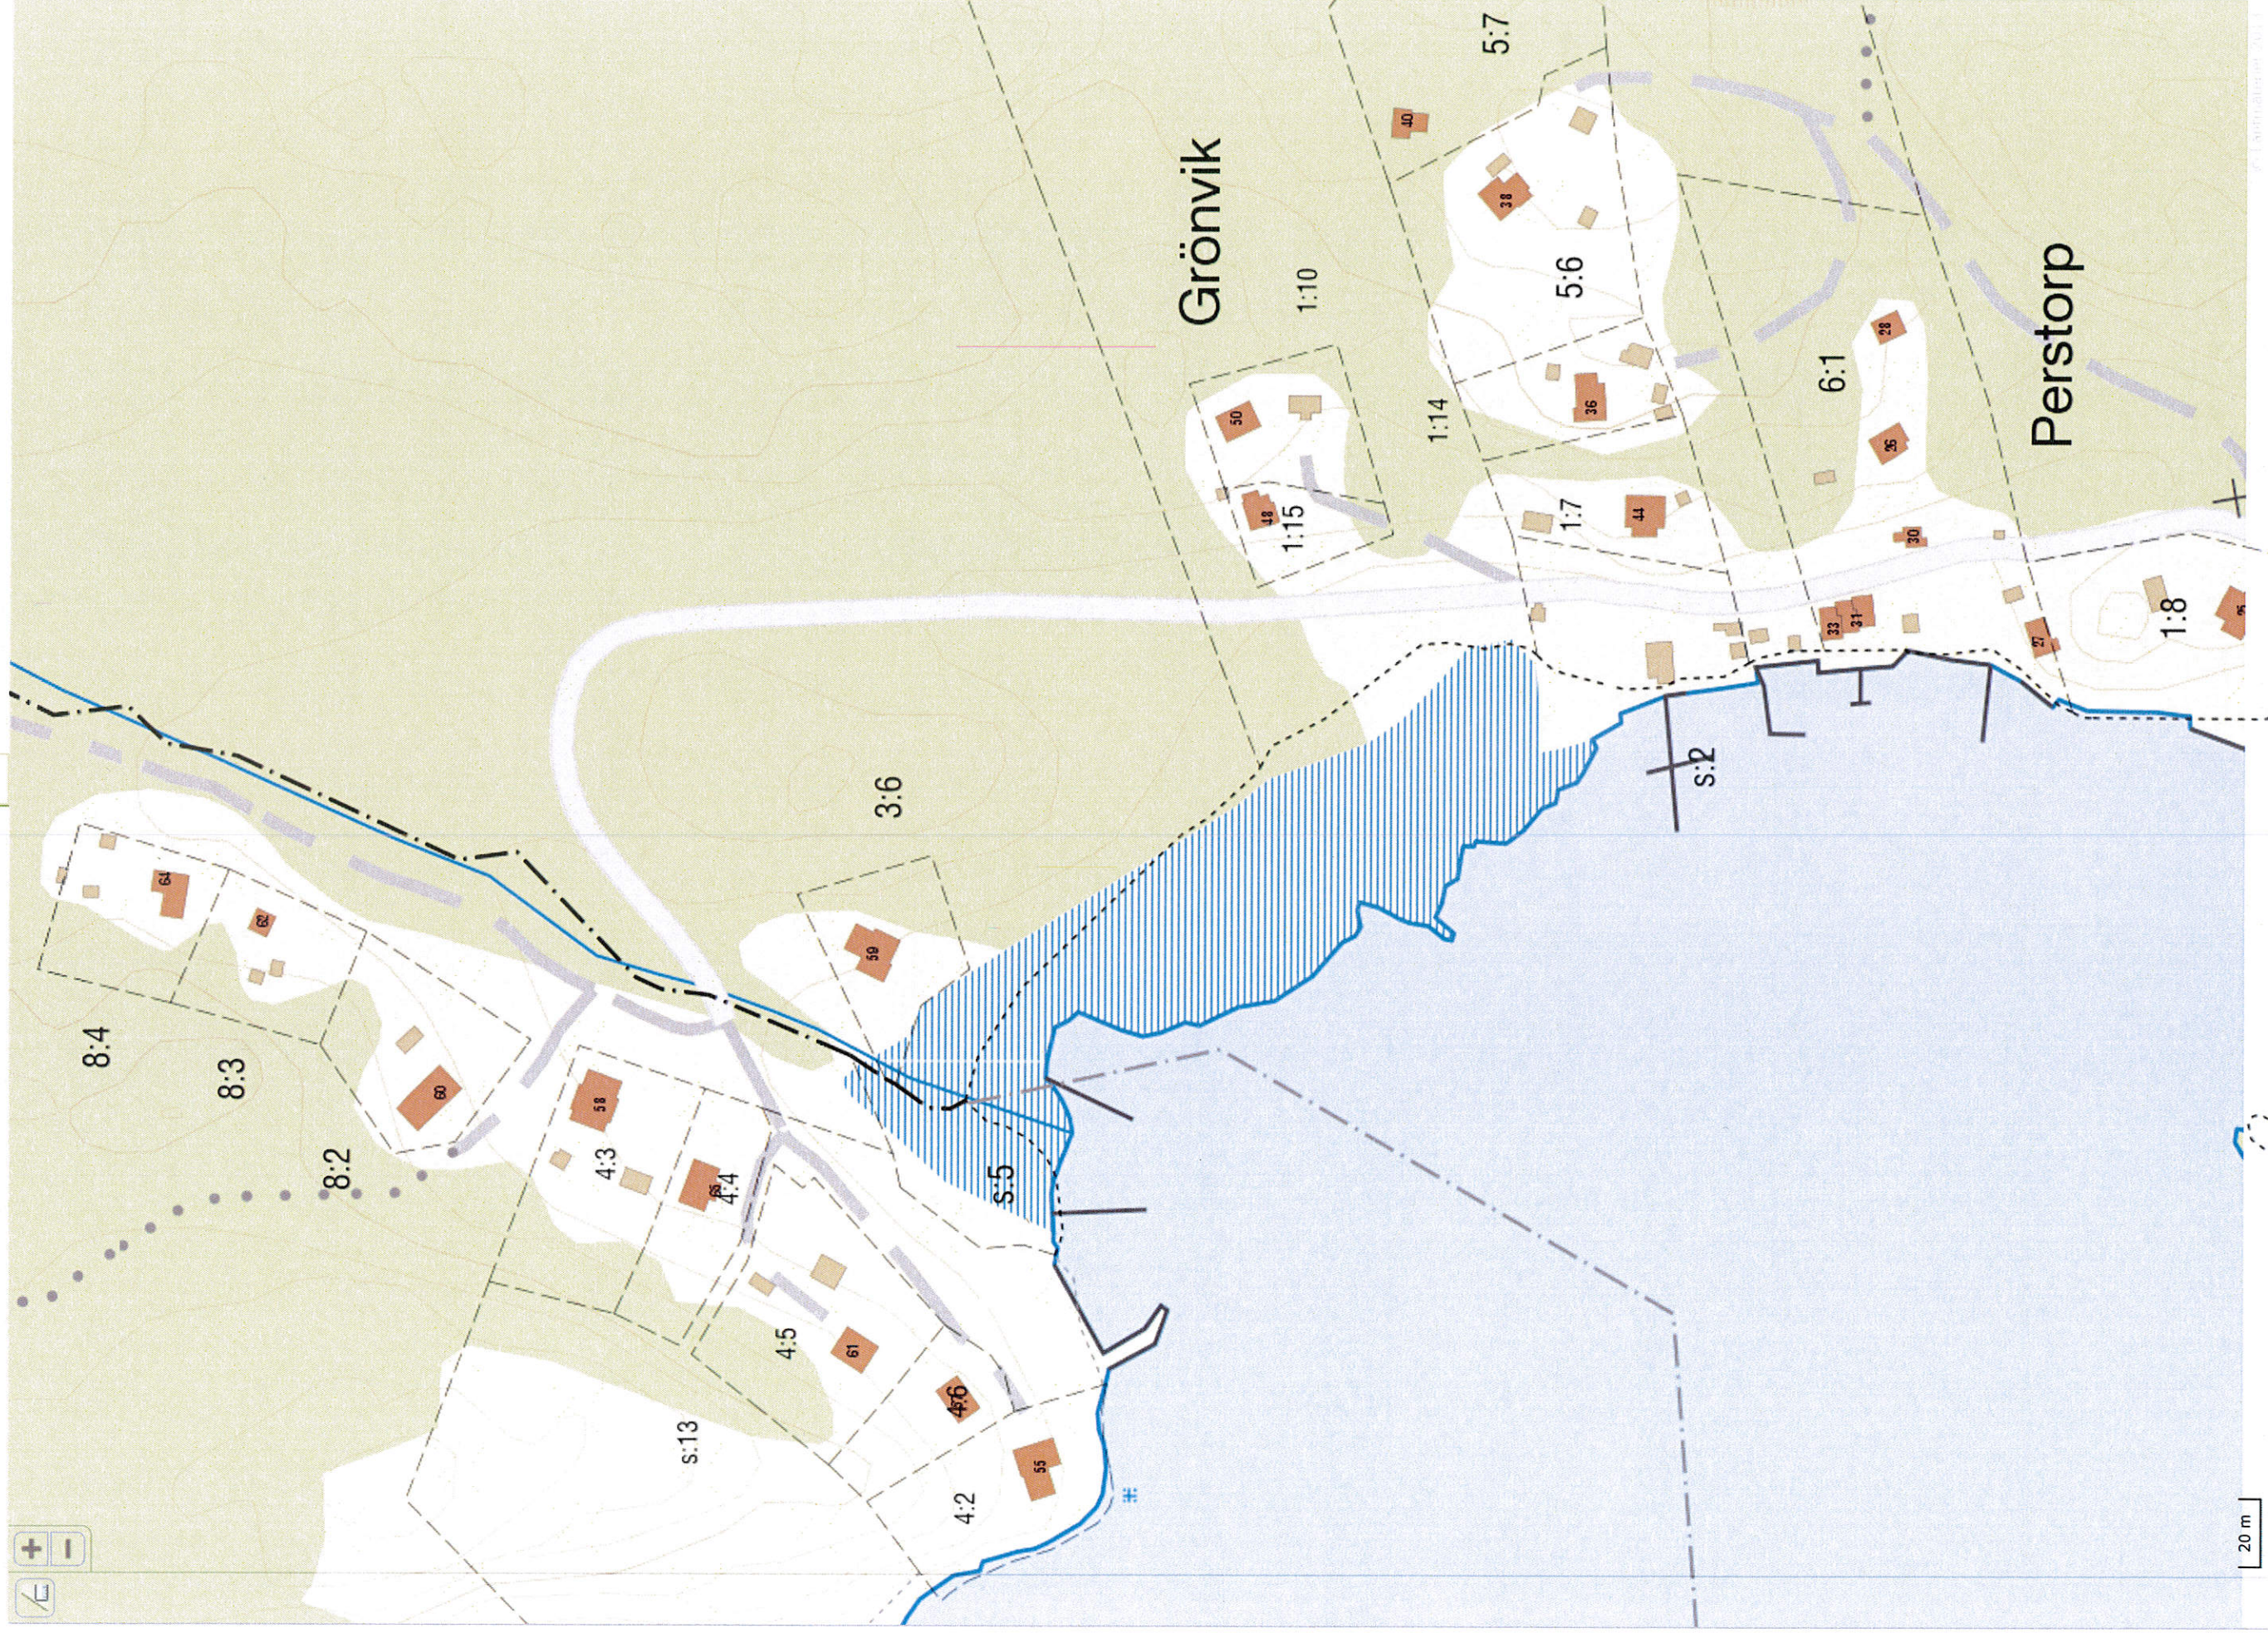

Utredningsområde
 Kolvprov
 Huggprov
 Muddringsbehov
 Förslag till dumpningsområde

Mörkö

LANTMÄTERIET

Topografisk

LANTMÄTERIET

Topografisk

LANTMÄTERIET

Topografisk

LANTMÄTERIET

20 m

© Lantmäteriet 2013

LANTMÄTERIET

Topografisk

20 m

© Lantmäteriet 2013