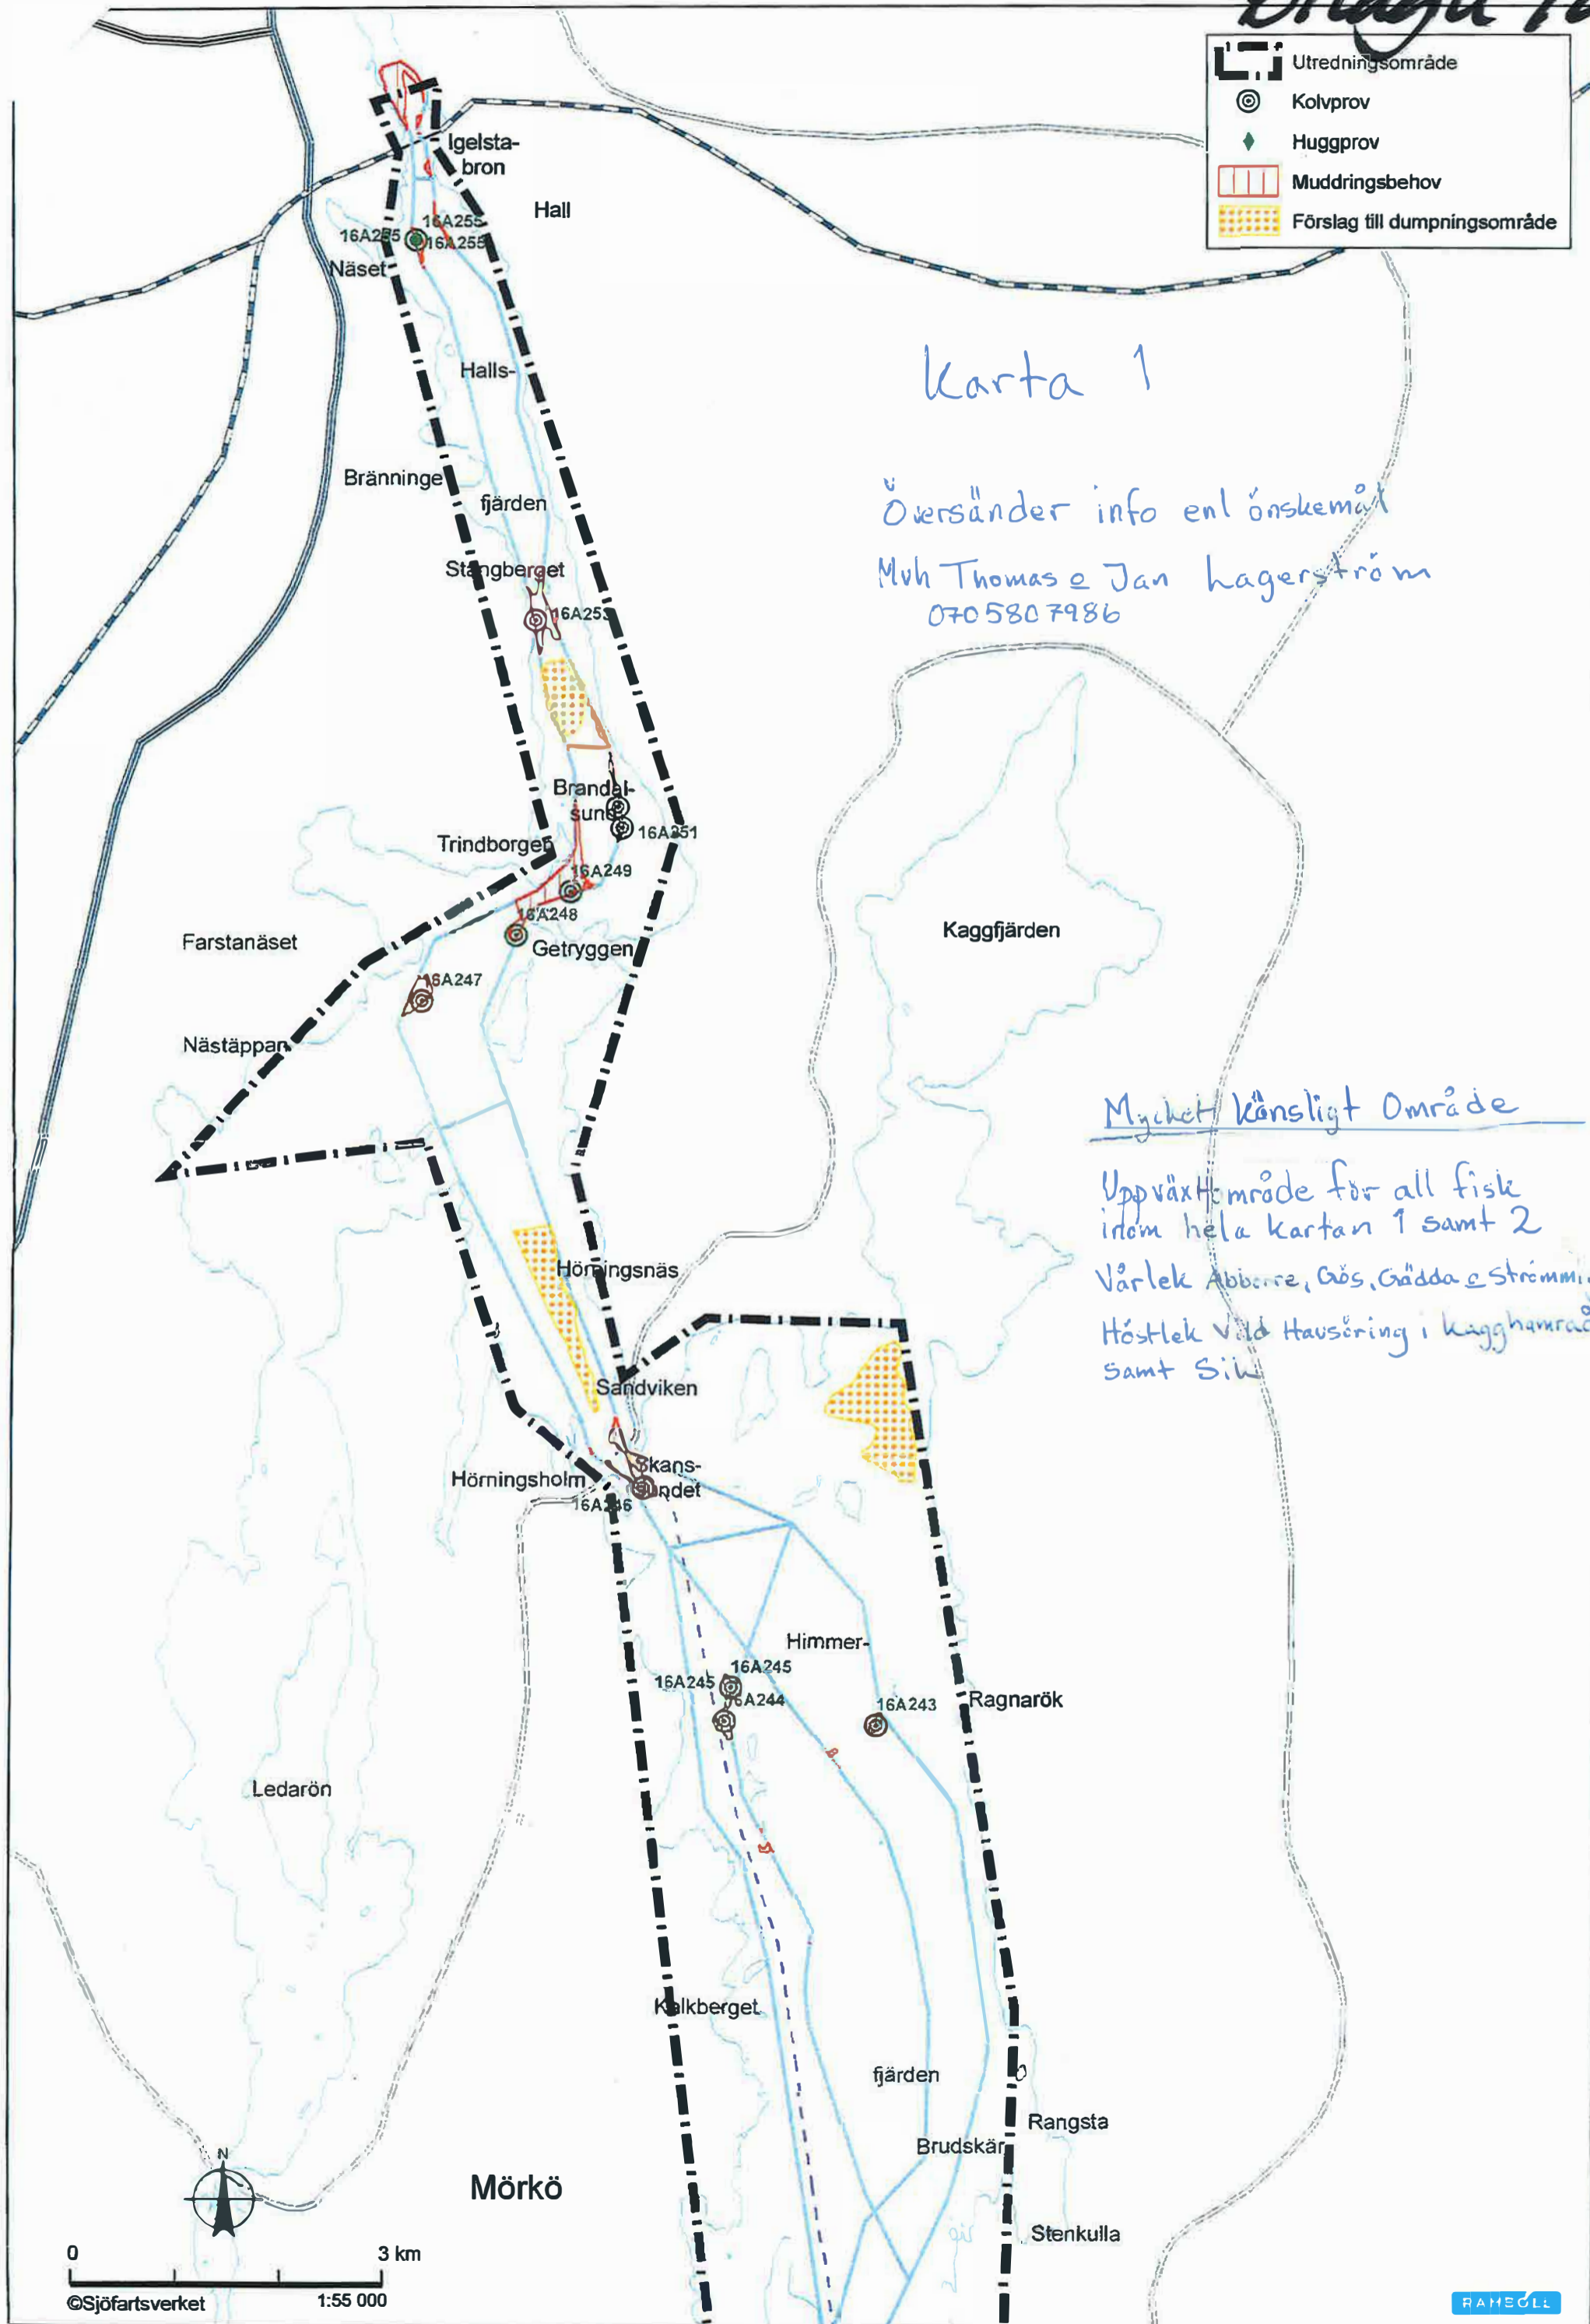

	Utredningsområde
	Kolvprov
	Huggprov
	Muddringsbehov
	Förslag till dumpningsområde

Karta 1

Översänder info enl önskemål
Mvh Thomas & Jan Lagerström
0705807986

Mycket känsligt område

Uppväxtområde för all fisk
inom hela karta 1 samt 2
Vårlek Abborre, Gös, Gädda & Strömming
Höstlek vid Havsöring i kagghamnarna
samt Sik

Utredningsområde
 Kolprov
 Huggprov
 Muddringsbehov
 Förslag till dumpningsområde

Karta 2

0 3 km
 Gräskär
 ©Sjöfartsverket 1:55 000