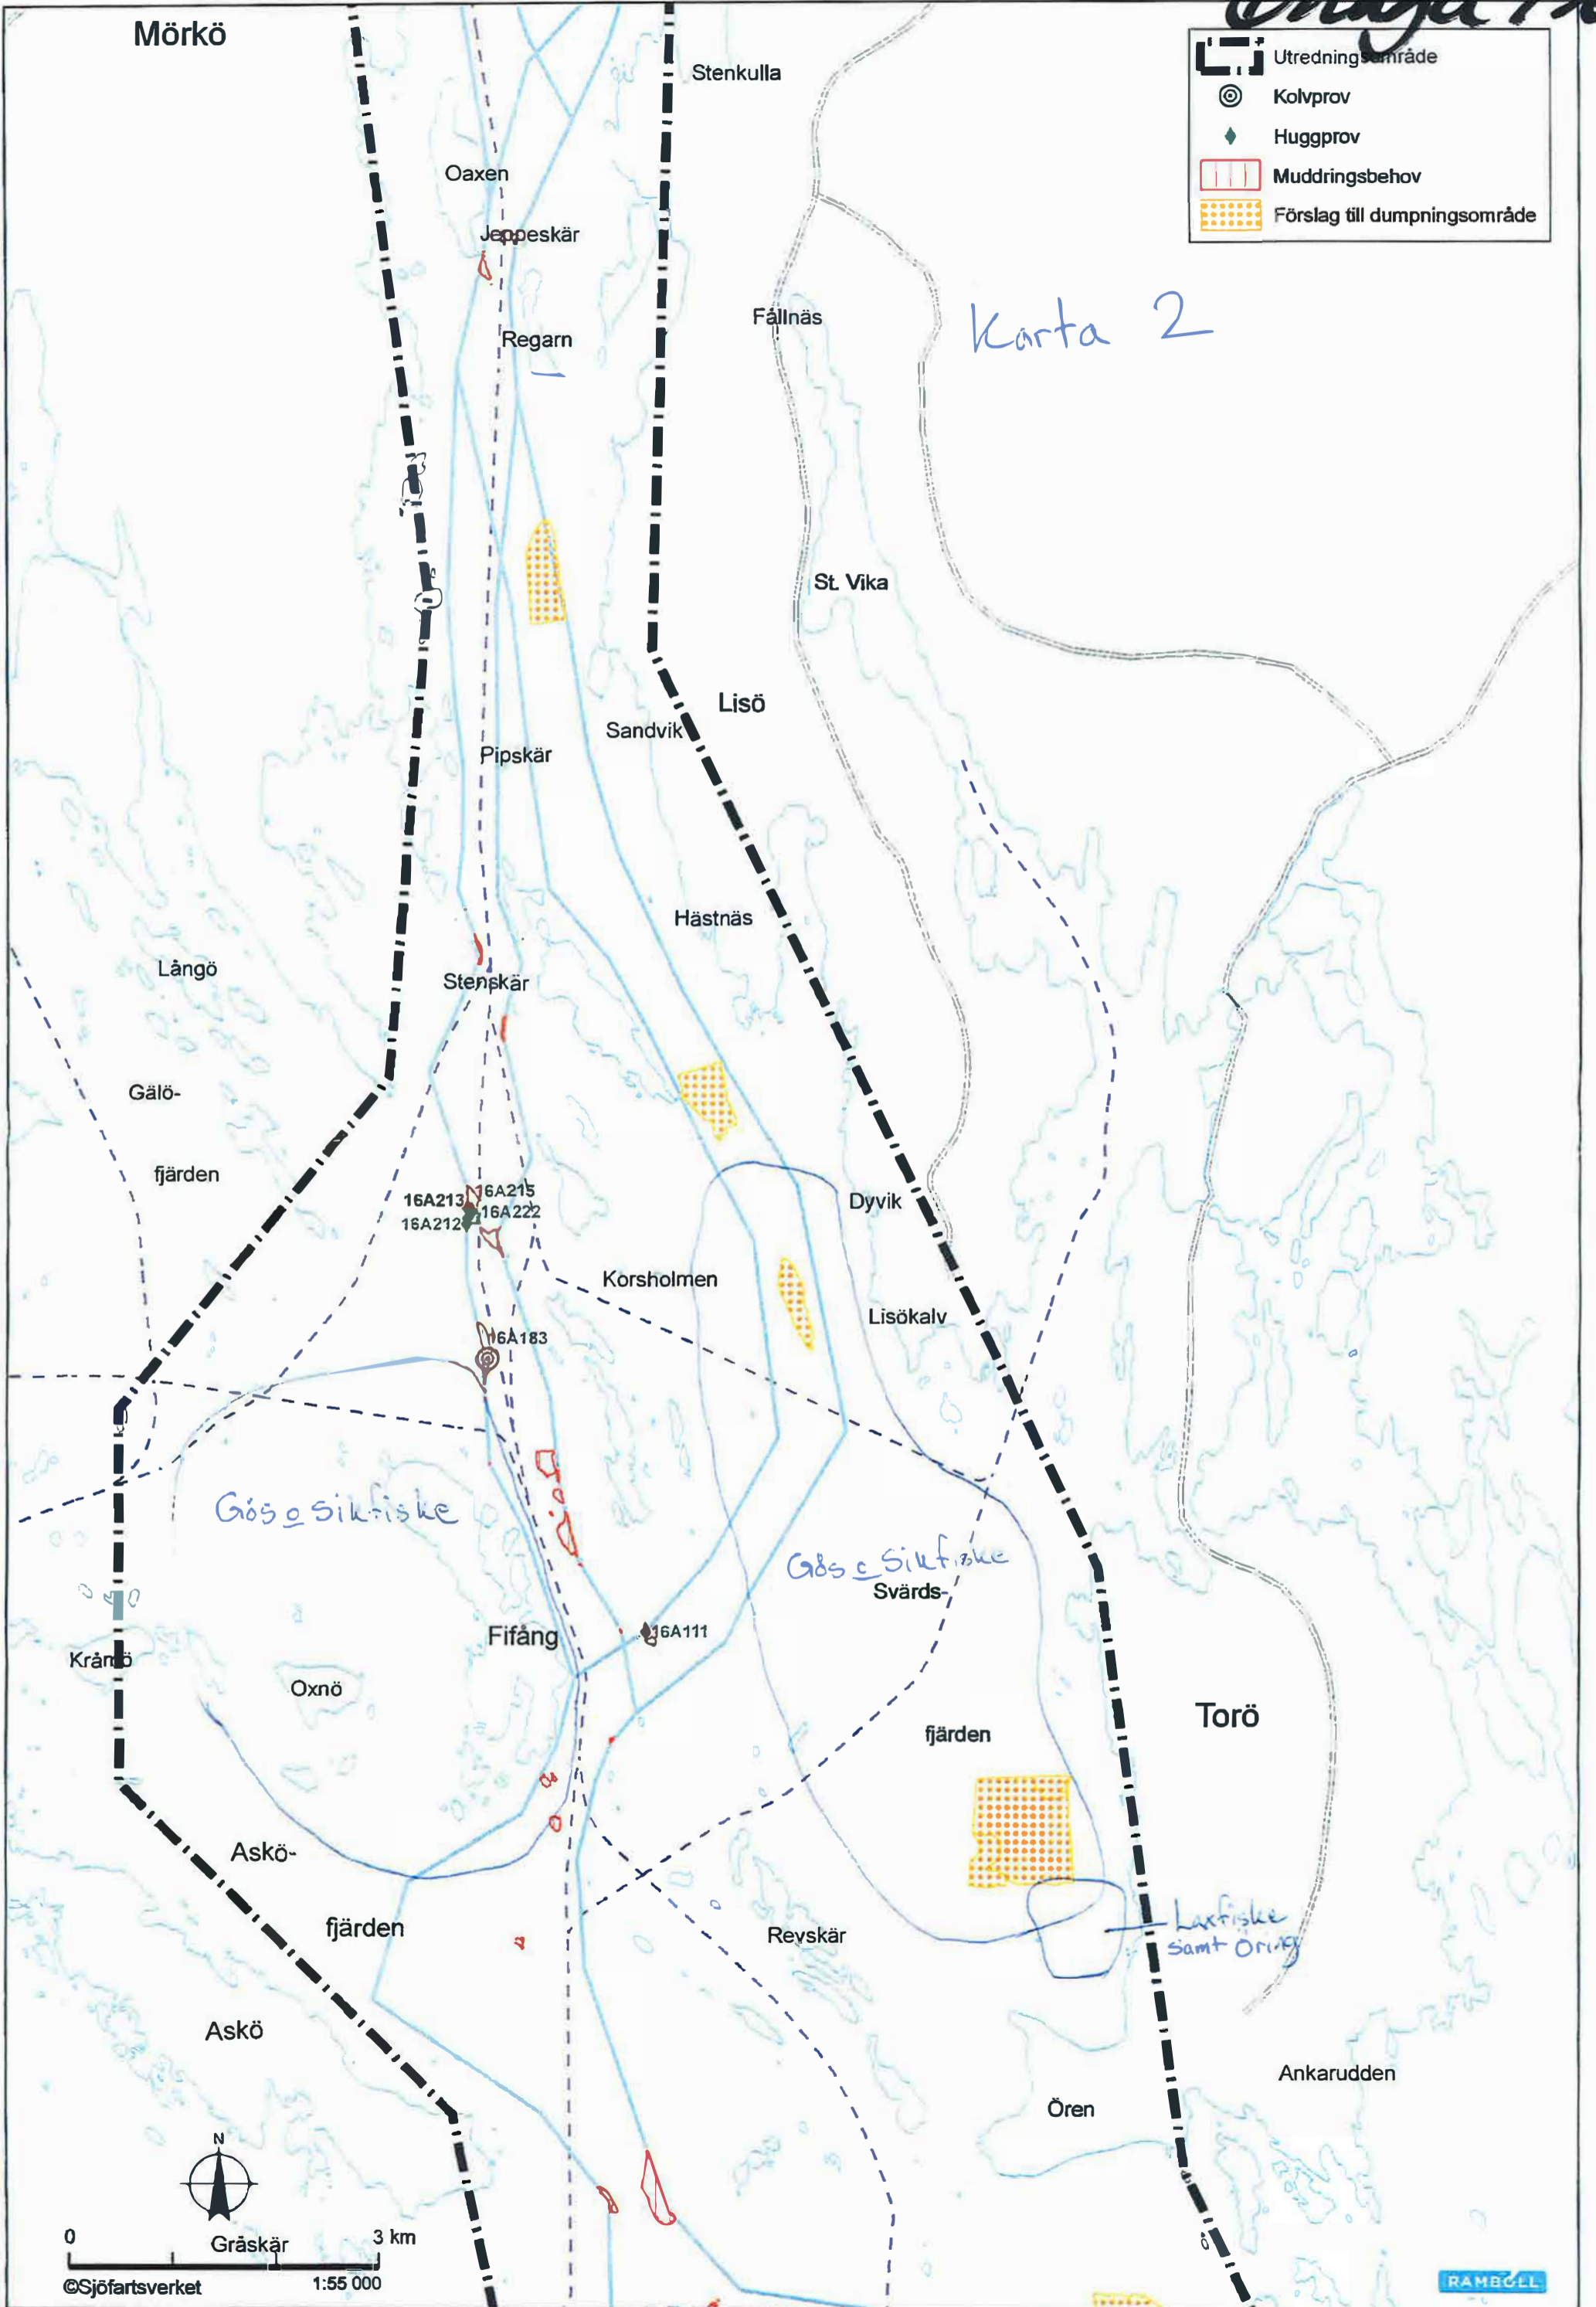

	Utredningsområde
	Kolvprov
	Huggprov
	Muddringsbehov
	Förslag till dumpningsområde

Karta 1

Översänder info enl önskemål
Mvh Thomas & Jan Lagerström
0705807986

Mycket känsligt område

Uppväxtområde för all fisk
inom hela karta 1 samt 2
Vårlek Abborre, Gös, Gädda & Strömming
Höstlek vid Havsöring i kagghamnarna
samt Sik

Utredningsområde
 Kolprov
 Huggprov
 Muddringsbehov
 Förslag till dumpningsområde

Karta 2

0 3 km
 Gräskär
 ©Sjöfartsverket 1:55 000